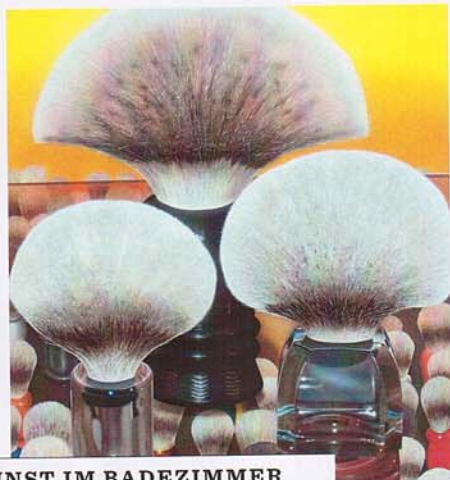

**MULTIMEDIA,
HIFI & HOME CINEMA**

● Vier Spezialisten für TV, Video, HiFi und Haussteuerung beschreiben den Weg in die Zukunft.

BADEKUNST IM BADEZIMMER

Der Schweizer Künstler Nolde Banziger befasst sich in seiner neuen Bildserie «Shaving Brushes» mit dem Rasierpinsel. Das passt gut ins Badezimmer, finden wir.