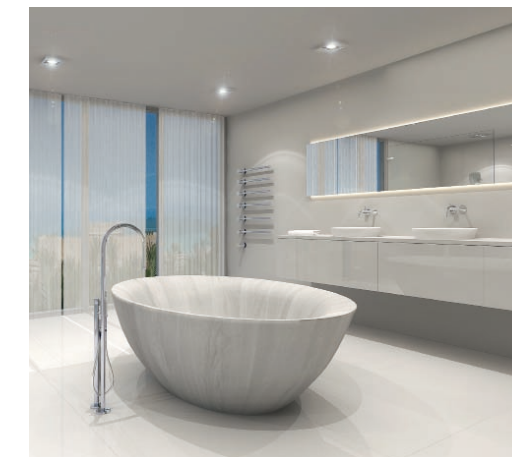

Weisse Oase

Für eine äusserst anspruchsvolle Bauherrschafft in Dubai entwickelte Bagno Sasso ein spezielles Verfahren, das die edlen Holzblätter der frei stehenden Wanne «Laguna Pearl» weiss erscheinen lässt, und erfüllte damit den Wunsch nach einer Wellnessoase ganz in Weiss. www.bagnosasso.ch

Räumliche Erlebniswelten im sanitären Bereich

ROMAY®

Planen Sie raumbewusst. Geniessen Sie schrankenlos.

Unsere MAYBAD-Kollektion vereinigt Produkte, die im privaten Bereich, in Hotellerie und Institutionen hoch stehende Ansprüche in Nassräumen erfüllen. Qualität, Nachhaltigkeit, Innovation und Kreativität sind die Grundpfeiler dafür. Viel Freiraum für praktische und gestalterische Ideen. Zudem erfüllt MAYBAD in hohem Masse die Ansprüche an behindertengerechtes und hindernisfreies Bauen.

ROMAY AG Sanitär
Gontenschwilerstrasse 5, CH-5727 Oberkulm, Tel. +41 (0)62 768 22 55, sanitaer@romay.ch, www.romay.ch