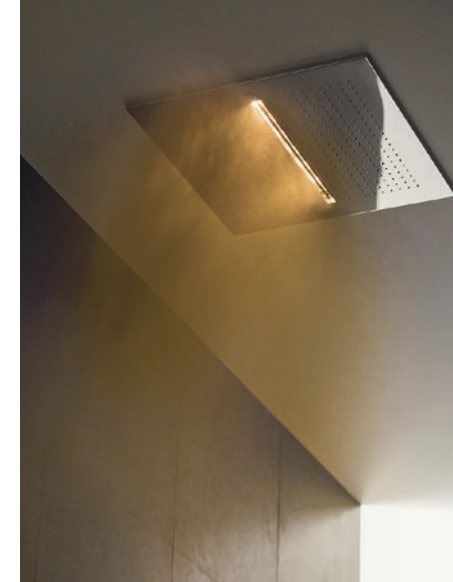

# Spektrum

Bäder sind hochkomplexe Räume. Im Idealfall vereinen sie Technik, von der man bevorzugt nicht viel sieht, mit einer Gestaltung, die dem persönlichen Geschmack entspricht. Hier eine Auswahl von Produkten und Herstellern, die Ihr perfektes Bad mitgestalten könnten. Redaktion: Romy Gutiérrez

## Wassernerbel

Mittels Elektroniksteuerung der Deckenbrause lassen sich verschiedene Wasser- und Lichtstimmungen erzeugen. Eine aussergewöhnliche Funktion ist der feine Wassernerbel, der nach Wunsch und Stimmungslage die Farben des Regenbogens annimmt. [www.fantini.it](http://www.fantini.it)

**Verwegen:** Die beidseitig tragbare Badrobe aus feinsten Baumwolle ist mit erotischen Zeichnungen aus dem 17. Jahrhundert bedruckt, welche die französische Nationalbibliothek bis 2008 unter Verschluss hielt. [www.robepierre-europe.com](http://www.robepierre-europe.com)