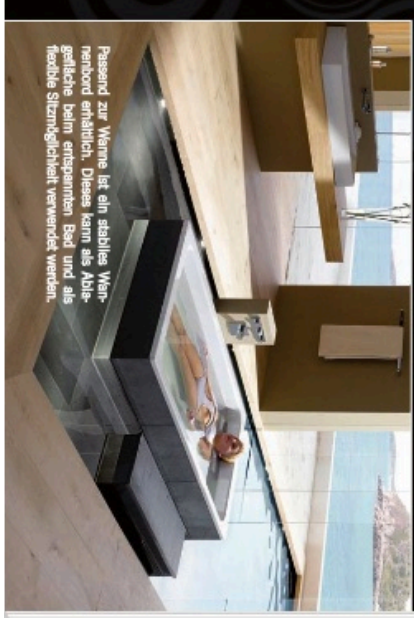

Passend zur Wanne ist ein stabiles Wannemodell erhältlich. Dieses kann als Abfedernde beim entspannten Bad und als flexible Sitzmöglichkeit verwendet werden.