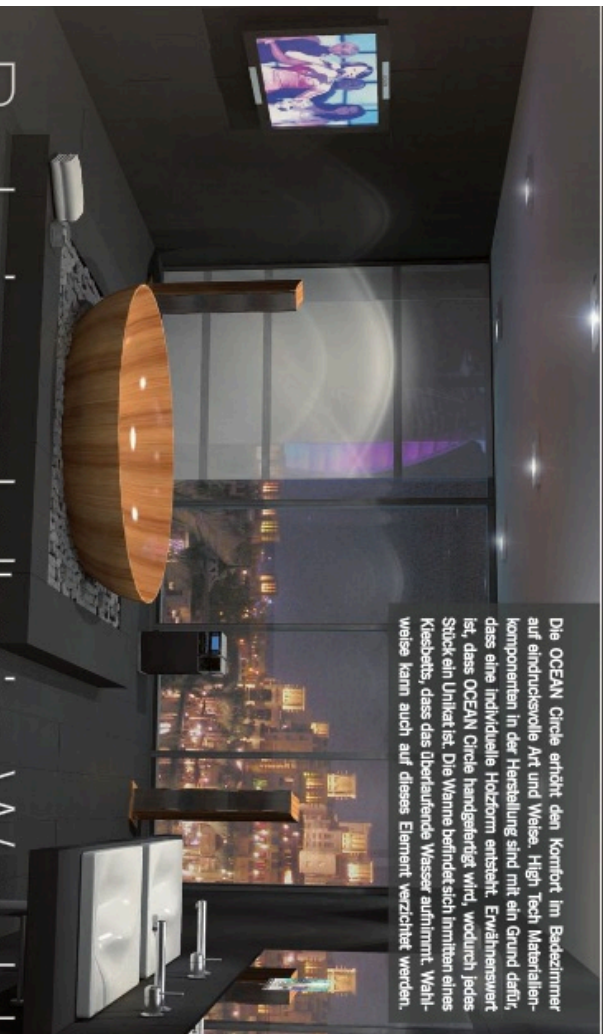

mehr Lebensqualität

Seite 38

Immobilienmarkt

neuer Service von Haus+Hof

Bad & Wellness

Oase für's Wohlbefinden

Aktuell:

- News & Trends
- Bauen & Wohnen
- Immobilienmarkt
- Katalog-Service

Oase für's Wohlbefinden

Die OCEAN Circle erhöht den Komfort im Badezimmer auf eindrucksvolle Art und Weise. High Tech Materialenkomponenten in der Herstellung sind mit ein Grund dafür, dass eine individuelle Holzform entsteht. Erwartenswert ist, dass OCEAN Circle handgefertigt wird, wodurch jedes Stück ein Unikat ist. Die Wanne befindet sich inmitten eines Kiebsbets, das das überlaufende Wasser aufnimmt. Wahlweise kann auch auf dieses Element verzichtet werden.

Text und Fotos: Bagno Sasso AG

Zeitlose Eleganz mit individueller Note

Classic Duo Oval Wide - Badewanne für individuelle Gestaltungsspielräume „Homing“. Das Einrichten des Heims als ruhiger Rückzugsort vor der hektischen Außenwelt und dem oft stressigen Arbeitsalltag, liegt absolut im Trend. Freistehende Badewannen setzen hier optische Highlights und ermöglichen individuelle Gestaltungsspielräume. Das Modell ist mit einer eleganten einfalligen Verkleidung erhältlich. Diese betont den hohen Designanspruch, harmoniert perfekt mit der klassischen Wannentform und ermöglicht völlige Freiheit bei der Positionierung im Badezimmer.